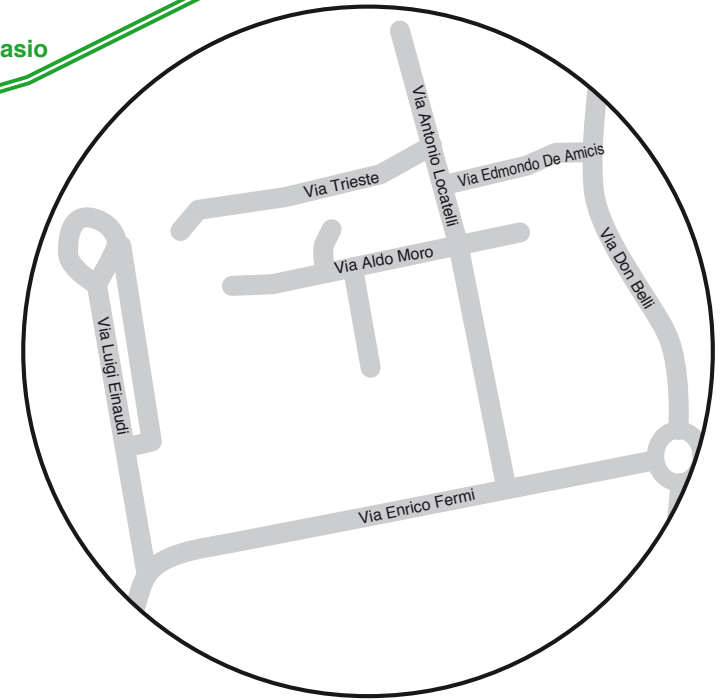

Dove siamo / How to reach us

Alberta srl
24039 Sotto il Monte Giovanni XXIII (Bg)
Via dell'Industria, 1

Filago Shop
24040 Filago (Bg)
Via Enrico Fermi, 18